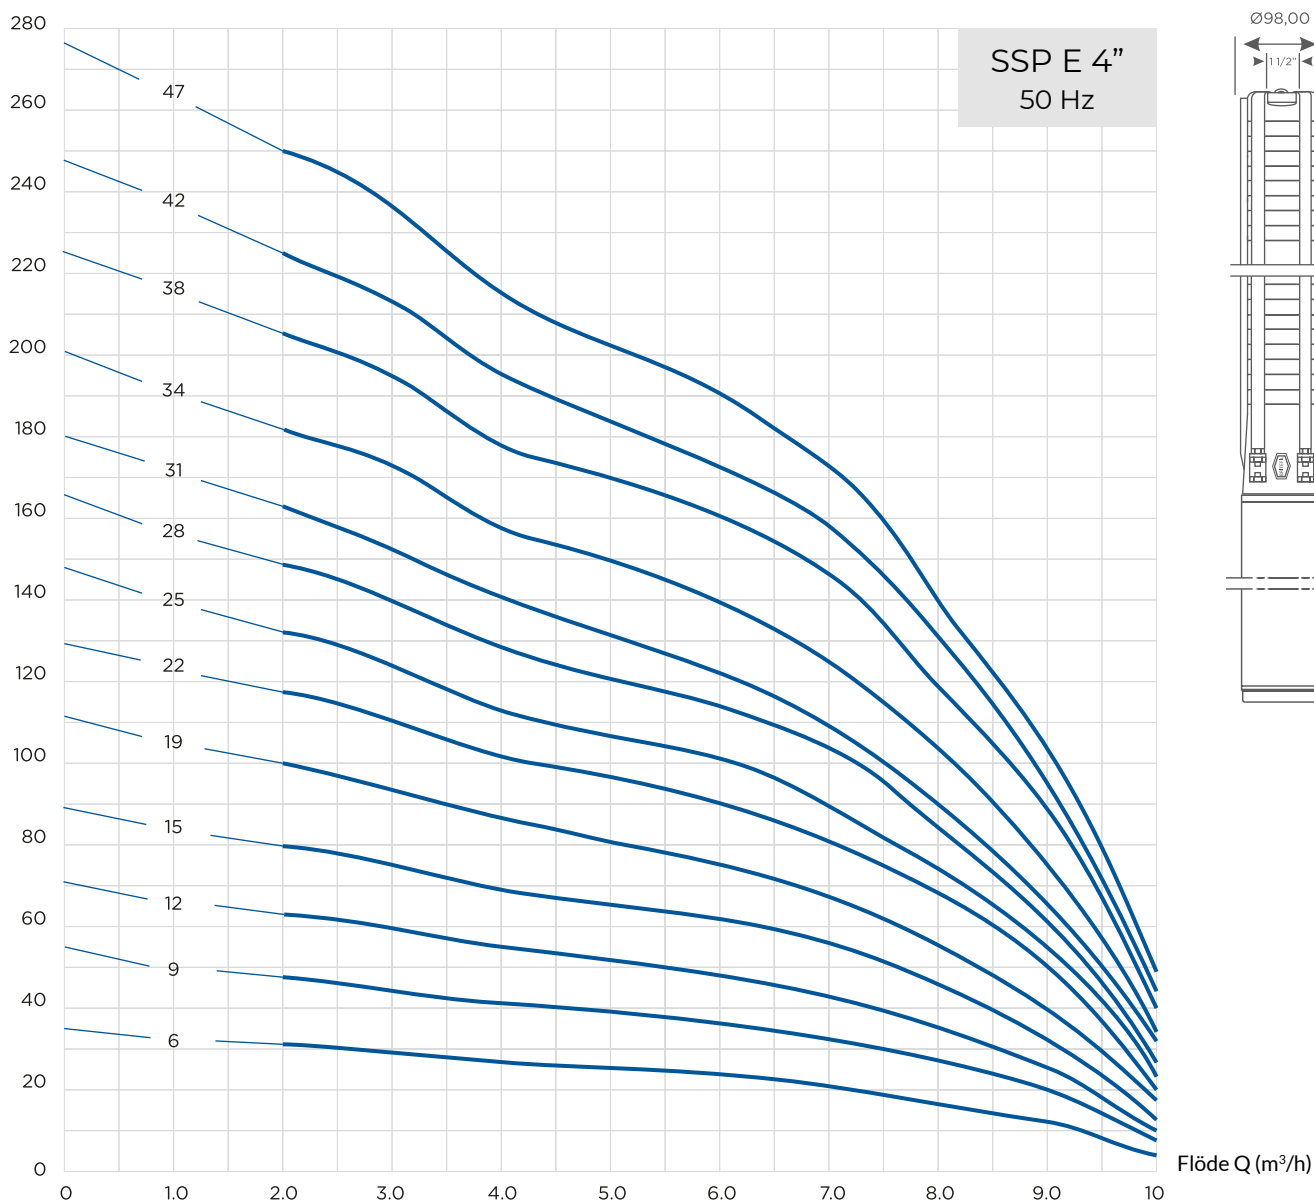

Tryck H (mvp)